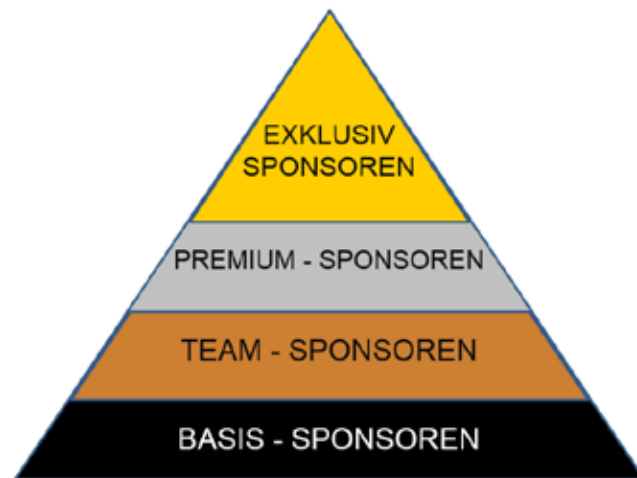

Unter dem Motto „WIR investieren in die Zukunft“ haben wir ein Sponsoring-Konzept entwickelt.

Im Mittelpunkt dieses Konzepts steht unsere Sponsoren-Pyramide.

Für jede Ebene der Pyramide haben wir ein spezielles Sponsoren-Paket zusammengestellt. Somit findet jedes Unternehmen in unserer Sponsorenpyramide einen Platz.

Nutzen auch Sie die Emotionen des Handballsports für Ihre eigene Unternehmenskommunikation.

Für Ihre Sponsoring-Ziele, wie die Steigerung der regionalen Bekanntheit, ein positiver Imagetransfer oder die Ansprache neuer Kunden, sind unsere Sponsoren-Pakete bestens geeignet.

Sprechen Sie mit uns, wir schnüren Ihnen gerne auch ein individuelles Sponsoren-Paket.

ANSPRECHPARTNER:

Markus Bulling
m_bulling@hotmail.com
www.tv-treffelhausen.de

Exklusiv-Sponsoren

Premium-Sponsoren

Team-Sponsoren

Ein großes Dankeschön unseren treuen Schiedsrichtern!

Ohne Schiedsrichter findet kein Handballspiel statt. Dessen muss sich jede Spielerin und jeder Spieler sowie jede Zuschauerin und jeder Zuschauer bewusst sein. In diesem Sinne möchten wir unseren Schiedsrichtern den allergrößten Dank und Respekt aussprechen!

Der TV Treffelhausen bedankt sich bei euch für die tolle Einsatzbereitschaft! Haltet uns auch weiterhin die Treue! **Vielen Dank!**

- Staudenmaier, Thomas TV Treffelhausen
- Baur, Steffen TV Treffelhausen
- Edelmann, Johannes SG LTB
- Klaus, Valentin SG LTB
- Nagel, Kevin SG LTB
- Nagel, Marcel SG LTB